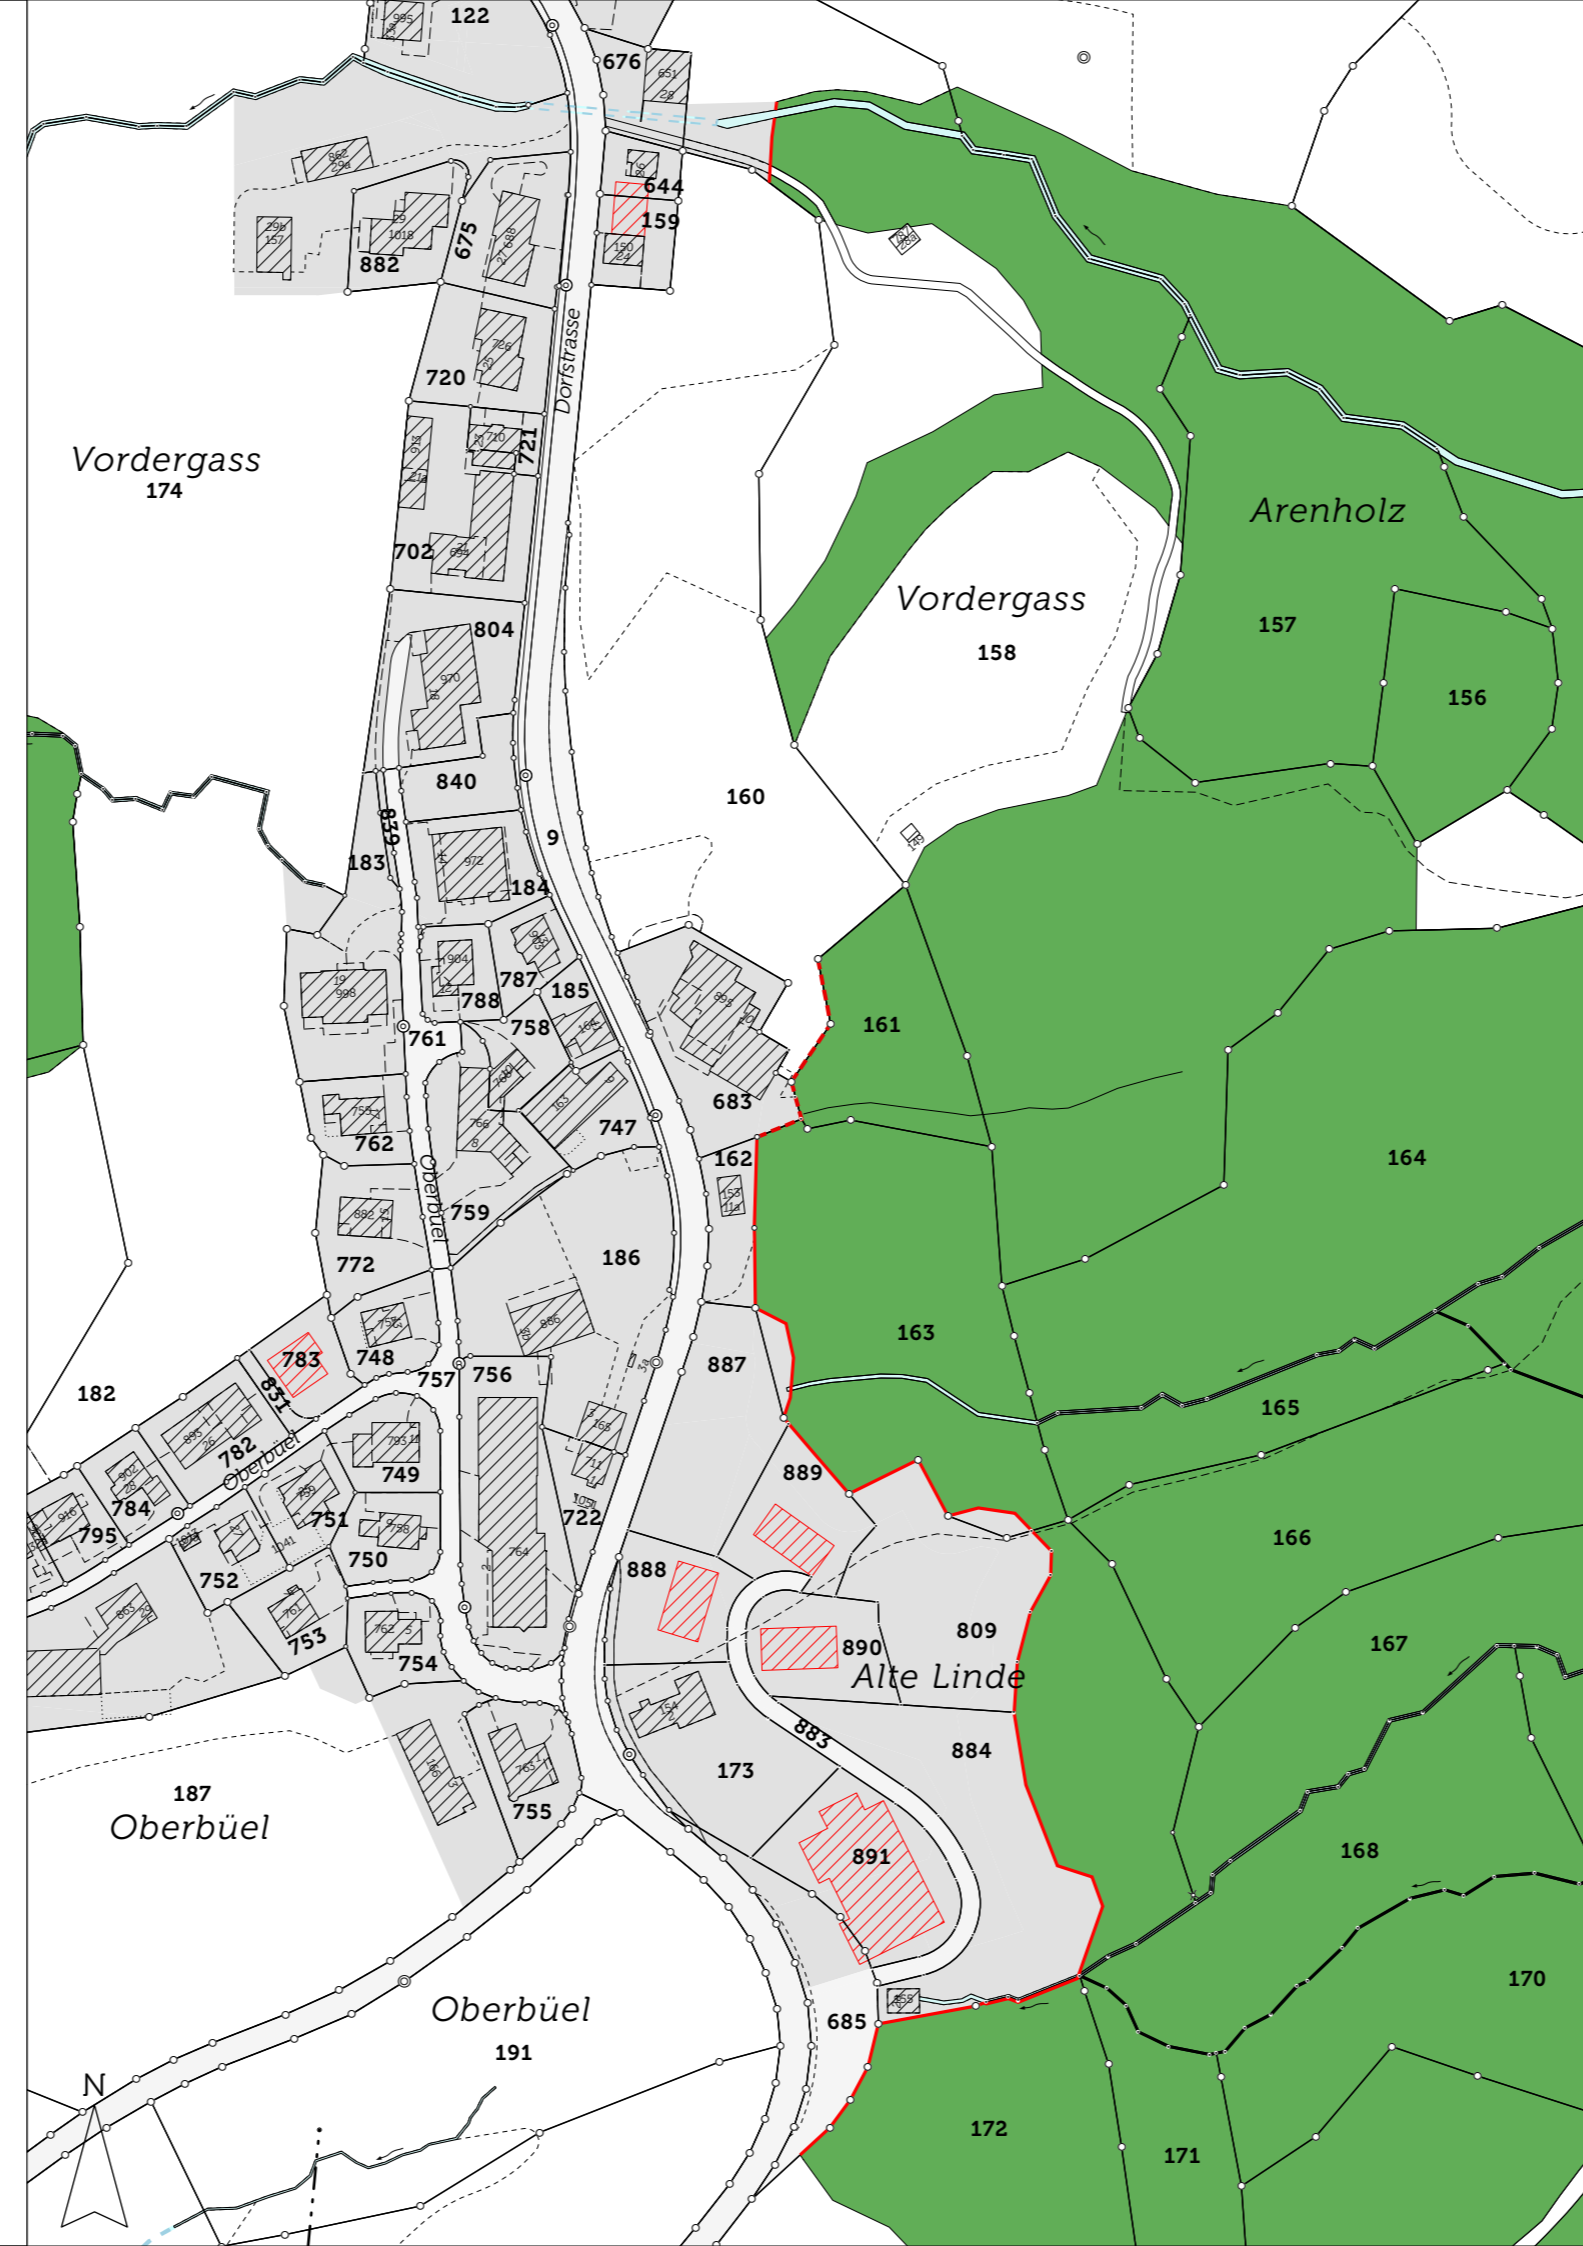

Waldfeststellung Vordergass

Waldgrenze vom Oberforstamt erlassen:
Der Oberförster

Öffentliche Auflage:

In Rechtskraft erwachsen:
Der Oberförster

M 1:2'000

25. Mai 2023

Mitwirkung

Verbindlicher Planinhalt

Waldgrenze, neu

Hinweise

Wald

Waldgrenze vom Oberforstamt erlassen
am 27. Februar 2006

Gewässer, offen

Bauzone

Verkehrsfläche

Gebäude, projektiert